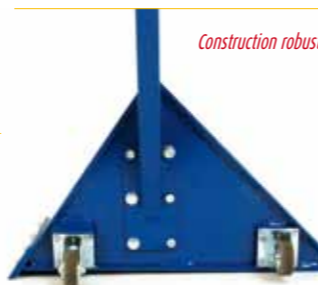

Simple et efficace.

- Facile à manœuvrer
- Fonctionnement simple
- Asservissement de porte
- Alarme puissante
- Signalétique claire

Robuste et certifiée.

- Tôle acier de 5 mm d'épaisseur
- Poids : 17 kg
- Résistante à l'écrasement
- Griffes d'ancrage au sol
- Cordon spiralé extensible jusqu'à 8,20 m (roue avant)
- Testée et certifiée CE

Cellule de détection ultrason

Connecteur Harting

Manche amovible

Construction robuste

Griffe d'ancrage au sol

Adaptée pour portes manuelles et motorisées.